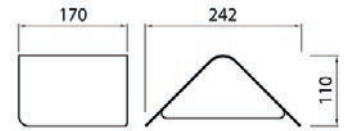

**AURA**  
APPLIQUE  
WALL LAMP

BTL CATEGORIA SCONTO 24

**IT**

- Applique da parete per interni ed esterni
- Modulo LED integrato
- Corpo in alluminio/acciaio

**EN**

- Interior and exterior wall light
- Built-in LED module
- Aluminium/steel body

**IP54**

**220v  
240v**

**25.000H**

**INSTANT**

**CLASS I**

**-20° +40°**

**NOT DIMMABLE**

POTENZA WATT	BASE	KELVIN	LUMEN LM	FASCIO °	MISURE MM	VARIANTE	CODICE	EAN	IMBALLO
12	-	3000	880	-	1	ANTRACITE / ANTHRACITE	4118739	6435200226105	1/6